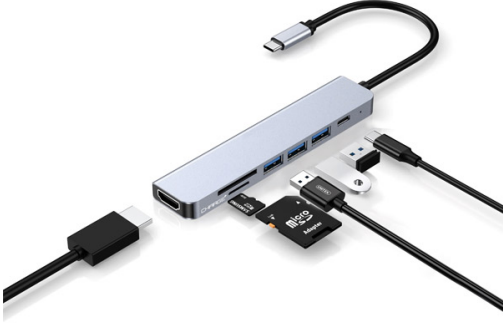

8546 - KABLO ÇOĞALTICI

[Ürünü Sitede Gör](#)