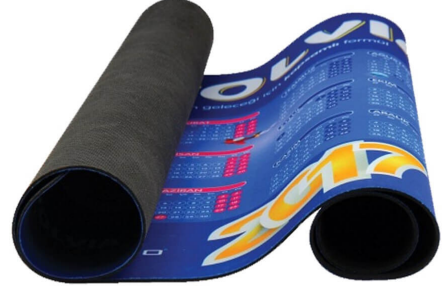

**7001 - MANTAR BARDAK
ALTLIĞI - 3 MM**

**7075 - KUMAŞ MASA
SÜMENİ - 40 X 60 CM**

[Ürünü Sitede Gör](#)