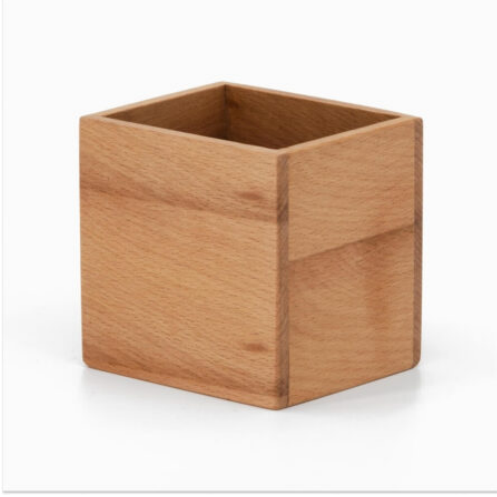

AHŞAP ÜRÜNLER

6226 - BAMBU KALEMLİK

[Ürünü Sitede Gör](#)

**6225 - BAMBU BLOKNOTLU
TELEFON TUTUCU**

[Ürünü Sitede Gör](#)

**6224 - BAMBU MASAÜSTÜ
ORGANIZER**

[Ürünü Sitede Gör](#)

**6222 - BAMBU MASAÜSTÜ
ORGANIZER**

[Ürünü Sitede Gör](#)

**6219 - AHŞAP MASA ÜSTÜ
KALEMLİK**

[Ürünü Sitede Gör](#)

**6230 - AHŞAP FOTOĞRAF
ÇERÇEVESİ**

[Ürünü Sitede Gör](#)

**6217 - 6'LI YARIM BOY
BOYA KALEMI**

[Ürünü Sitede Gör](#)

**6216 - 6'LI YARIM BOY
BOYA KALEMI SETİ**