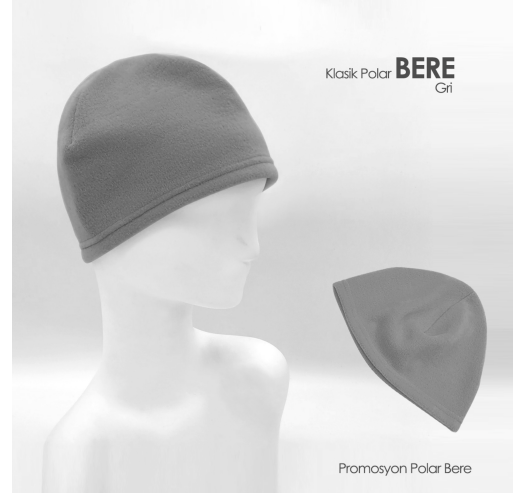

6516 - KLASİK BERE

[Ürünü Sitede Gör](#)