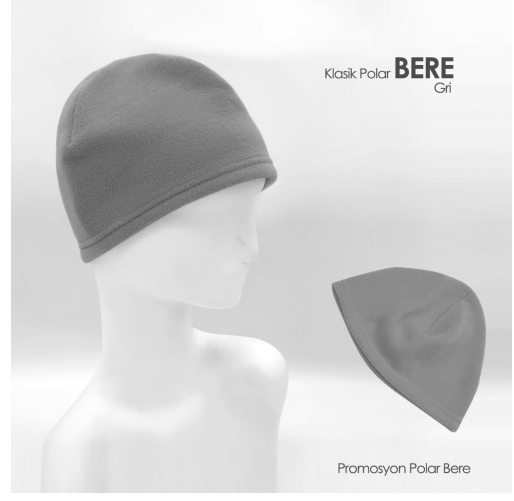

6518 - TARAFTAR ATKISI

6516 - KLASİK BERE

[Ürünü Sitede Gör](#)