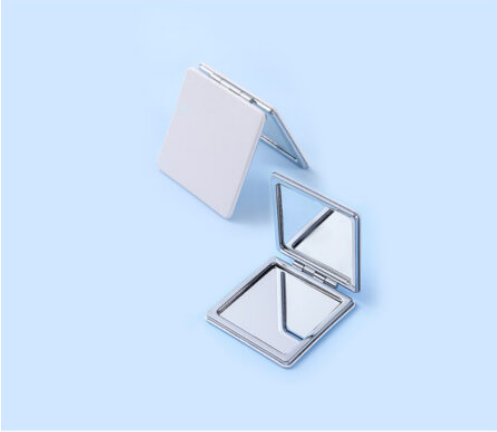

AYNALAR & MANİKÜR SETLERİ

4238 - YUVARLAK AYNA

[Ürünü Sitede Gör](#)

4233 - DIKDÖRTGEN AYNA

[Ürünü Sitede Gör](#)

4232 - KARE AYNA

[Ürünü Sitede Gör](#)

© 2020 whitney

4231 - PROMOSYON AYNA

[Ürünü Sitede Gör](#)

**4254 - MANİKÜR SETİ 5
PARÇA**

[Ürünü Sitede Gör](#)

Tek Yön Ayna
Baskı Alanı 77 mm x 77 mm
Tekli Kılıf İçerisinde

4230 - PROMOSYON AYNA

[Ürünü Sitede Gör](#)

4224 - PROMOSYON AYNA