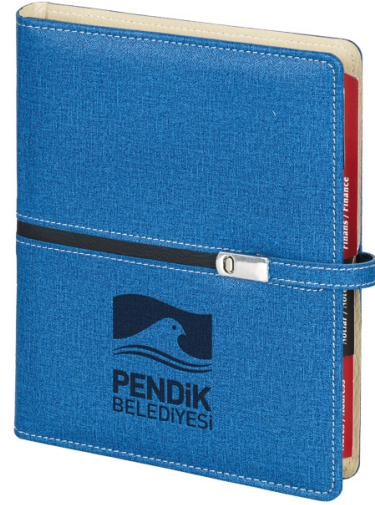

[Ürünü Sitede Gör](#)

5541 - GÜNLÜK AJANDA -
17 X 24 CM

[Ürünü Sitede Gör](#)

5540 - GÜNLÜK AJANDA -
16 X 24 CM

[Ürünü Sitede Gör](#)

5539 - GÜNLÜK AJANDA -
17 X 24 CM

[Ürünü Sitede Gör](#)

5538 - GÜNLÜK AJANDA -
17 X 24 CM

[Ürünü Sitede Gör](#)

**5537 - GÜNLÜK AJANDA -
17 X 24 CM**

[Ürünü Sitede Gör](#)

**5536 - GÜNLÜK AJANDA -
17 X 24 CM**

[Ürünü Sitede Gör](#)

**5532 - ORGANIZER AJANDA
- 18 X 23 CM**

[Ürünü Sitede Gör](#)

**5533 - ORGANIZER AJANDA
- 18 X 23 CM**