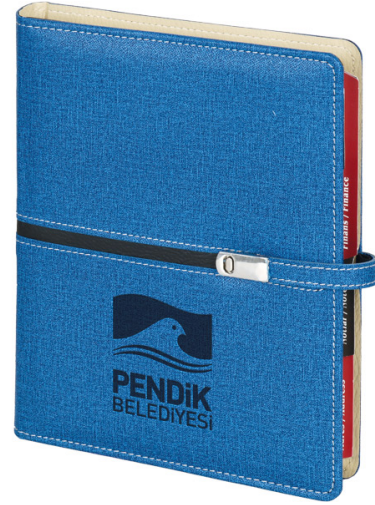

[Ürünü Sitede Gör](#)

**5541 - GÜNLÜK AJANDA -  
17 X 24 CM**

[Ürünü Sitede Gör](#)

**5540 - GÜNLÜK AJANDA -  
16 X 24 CM**

[Ürünü Sitede Gör](#)

**5539 - GÜNLÜK AJANDA -  
17 X 24 CM**

[Ürünü Sitede Gör](#)

**5538 - GÜNLÜK AJANDA -  
17 X 24 CM**

[Ürünü Sitede Gör](#)

**5537 - GÜNLÜK AJANDA -  
17 X 24 CM**

[Ürünü Sitede Gör](#)

**5536 - GÜNLÜK AJANDA -  
17 X 24 CM**

[Ürünü Sitede Gör](#)

**5532 - ORGANIZER AJANDA  
- 18 X 23 CM**

[Ürünü Sitede Gör](#)

**5533 - ORGANIZER AJANDA  
- 18 X 23 CM**

[Ürünü Sitede Gör](#)

**5534 - ORGANIZER AJANDA  
- 18 X 23 CM**

[Ürünü Sitede Gör](#)

**5593 - TERMO DERI  
DEFTER 9 X 14**

[Ürünü Sitede Gör](#)