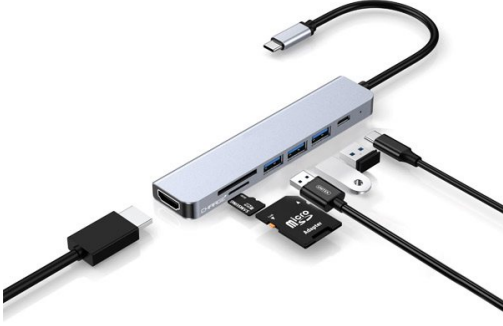

**6205 - TABLET VE
TELEFON STANDI**

[Ürünü Sitede Gör](#)

**8548 - BAMBU ÇOKLU ŞARJ
KABLOSU SETİ**

[Ürünü Sitede Gör](#)

**8511 - WIRELESS ARAÇ İÇİ
TELEFON STANDI**

[Ürünü Sitede Gör](#)

**8513 - WIRELESS ARAÇ İÇİ
TELEFON STANDI**

[Ürünü Sitede Gör](#)

**8547 - ANAHTARLIKLIL ŞARJ
KABLOSU**

[Ürünü Sitede Gör](#)

8541 - USB LAMBA

[Ürünü Sitede Gör](#)

**8542 - KUTULU ŞARJ
KABLO SETİ**

[Ürünü Sitede Gör](#)

8543 - SARJ KABLOSU

[Ürünü Sitede Gör](#)

**8514 - ARAÇ İÇİ TELEFON
TUTUCU**

[Ürünü Sitede Gör](#)

8546 - KABLO ÇOĞALTICI

[Ürünü Sitede Gör](#)

**8521 - DUVARA MONTE
TELEFON ŞARJ İSTASYONU**

[Ürünü Sitede Gör](#)

**8520 - ÇOKLU ŞARJ
KABLOLU ANAHTARLIK**