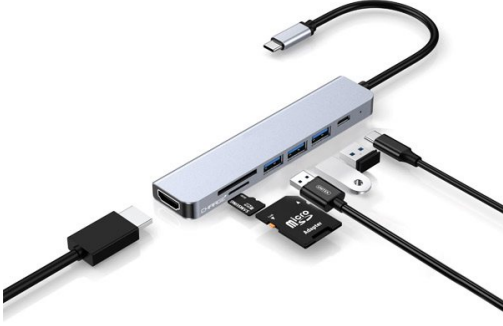

**6205 - TABLET VE  
TELEFON STANDI**

[Ürünü Sitede Gör](#)

**8548 - BAMBU ÇOKLU ŞARJ  
KABLOSU SETİ**

[Ürünü Sitede Gör](#)

**8511 - WIRELESS ARAÇ İÇİ  
TELEFON STANDI**

[Ürünü Sitede Gör](#)

**8513 - WIRELESS ARAÇ İÇİ  
TELEFON STANDI**

[Ürünü Sitede Gör](#)

**8547 - ANAHTARLIKLIL ŞARJ  
KABLOSU**

[Ürünü Sitede Gör](#)

**8541 - USB LAMBA**

[Ürünü Sitede Gör](#)

**8542 - KUTULU ŞARJ  
KABLO SETİ**

[Ürünü Sitede Gör](#)

**8543 - SARJ KABLOSU**

[Ürünü Sitede Gör](#)

**8514 - ARAÇ İÇİ TELEFON  
TUTUCU**

[Ürünü Sitede Gör](#)

**8546 - KABLO ÇOĞALTICI**

[Ürünü Sitede Gör](#)

**8521 - DUVARA MONTE  
TELEFON ŞARJ İSTASYONU**

[Ürünü Sitede Gör](#)

**8520 - ÇOKLU ŞARJ  
KABLOLU ANAHTARLIK**