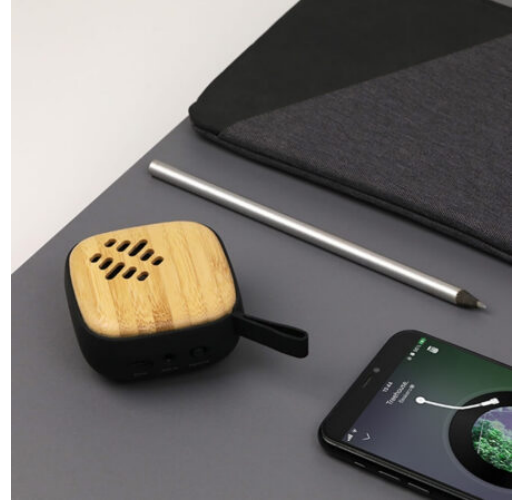

[Ürünü Sitede Gör](#)

**8014 - BLUETOOTH
SPEAKER**

[Ürünü Sitede Gör](#)

**8013 - BLUETOOTH
SPEAKER**

[Ürünü Sitede Gör](#)

**8012 - BLUETOOTH
SPEAKER**

[Ürünü Sitede Gör](#)

**3068 - WIRELESS MOBİL
ŞARJLI BLUETOOTH
HOPARLÖR VE LAMBA**