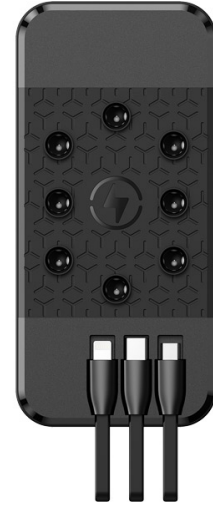

[Ürünü Sitede Gör](#)

**5841 - WIRELESS 3'LÜ
STAND SET**

[Ürünü Sitede Gör](#)

**5842 - WIRELESS 3'LÜ
STAND SET**

[Ürünü Sitede Gör](#)

**5844 - WIRELESS ŞARJ
STANDI**

[Ürünü Sitede Gör](#)

**5843 - STANDLI WIRELESS
ŞARJ 6.500 MAH**

[Ürünü Sitede Gör](#)

**3024 - POWERBANK
10.000 MAH**

[Ürünü Sitede Gör](#)

**3020 - POWERBANK
10.000 MAH**

[Ürünü Sitede Gör](#)

**3019 - POWERBANK
20.000 MAH**

[Ürünü Sitede Gör](#)

**3018 - POWERBANK
10.000 MAH**