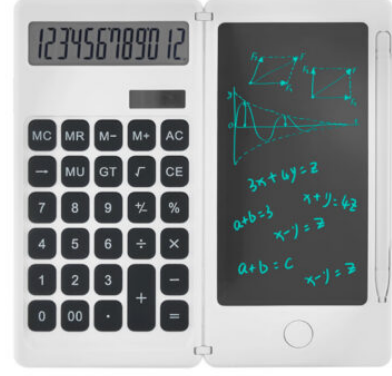

**8286 - 12 HANELI HESAP
MAKINESİ**

[Ürünü Sitede Gör](#)