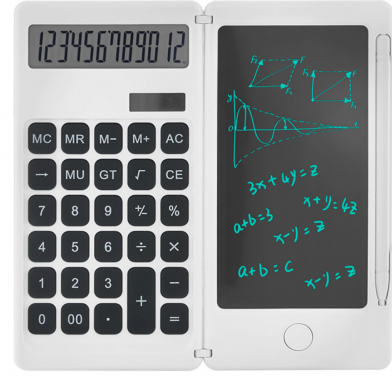

[Ürünü Sitede Gör](#)

**3017 - POWERBANK  
10.000 MAH**

[Ürünü Sitede Gör](#)

**5824 - POWERBANK  
ORGANIZER**

[Ürünü Sitede Gör](#)

**8287 - LCD KALEMLİ  
RENKLI DJITAL ÇIZIM &  
YAZI TAHTASI**

[Ürünü Sitede Gör](#)