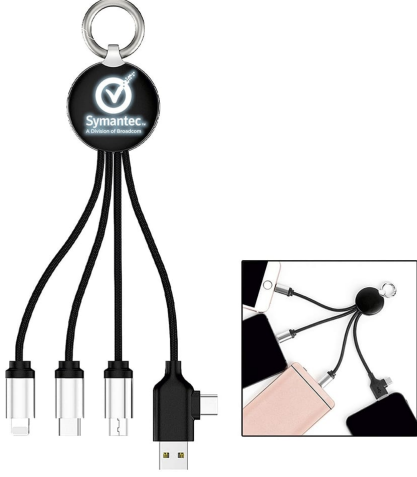

## ELEKTRONİK

**5869 - POWERBANK  
ORGANIZER HEDİYELİK  
SET**

[Ürünü Sitede Gör](#)

**5835 - WIRELESS  
MOUSEPAD**

[Ürünü Sitede Gör](#)

**9142 - BLUETOOTH  
KULAKLIK**

[Ürünü Sitede Gör](#)

**8230 - ÇOKLU IŞIKLI  
KABLO**

[Ürünü Sitede Gör](#)

**8225 - ÇOKLU IŞIKLI  
KABLO**

[Ürünü Sitede Gör](#)

**8224 - KUTULU ŞARJ  
KABLOSU SETİ**

[Ürünü Sitede Gör](#)

**3028 - POWERBANK  
10.000 MAH**

[Ürünü Sitede Gör](#)

**3027 - POWERBANK  
10.000 MAH**