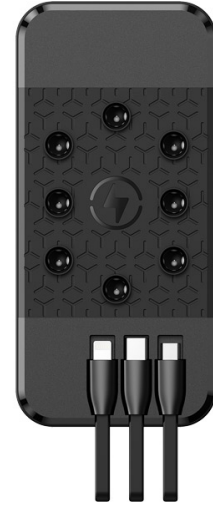

[Ürünü Sitede Gör](#)

**5841 - WIRELESS 3'LÜ  
STAND SET**

[Ürünü Sitede Gör](#)

**5842 - WIRELESS 3'LÜ  
STAND SET**

[Ürünü Sitede Gör](#)

**5844 - WIRELESS ŞARJ  
STANDI**

[Ürünü Sitede Gör](#)

**5843 - STANDLI WIRELESS  
ŞARJ 6.500 MAH**

[Ürünü Sitede Gör](#)

**3024 - POWERBANK  
10.000 MAH**

[Ürünü Sitede Gör](#)

**3020 - POWERBANK  
10.000 MAH**

[Ürünü Sitede Gör](#)

**3019 - POWERBANK  
20.000 MAH**

[Ürünü Sitede Gör](#)

**3018 - POWERBANK  
10.000 MAH**