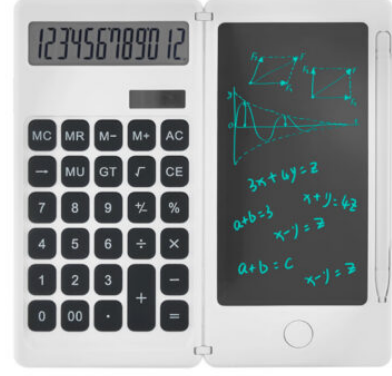

**8286 - 12 HANELİ HESAP
MAKİNESİ**

[Ürünü Sitede Gör](#)