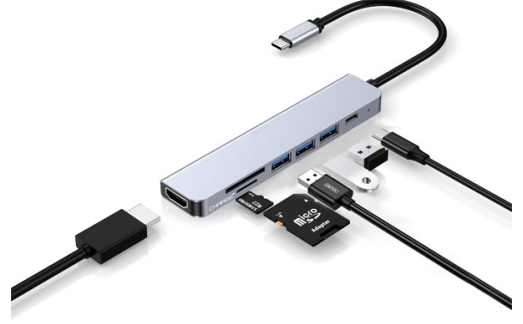

[Ürünü Sitede Gör](#)

**5800 - POWERBANK  
ORGANIZERLI ÇANTA**

[Ürünü Sitede Gör](#)

**8288 - 12 HANELİ HESAP  
MAKİNESİ**

[Ürünü Sitede Gör](#)

8606 - USB BELLEK

[Ürünü Sitede Gör](#)

8546 - KABLO ÇOĞALTICI