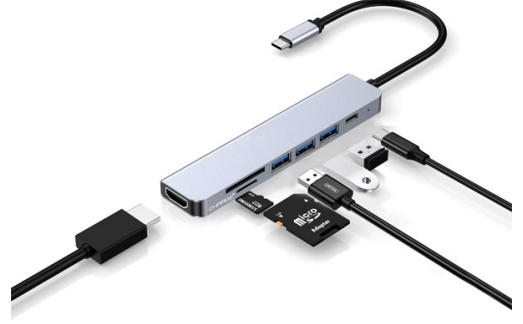

[Ürünü Sitede Gör](#)

**5800 - POWERBANK
ORGANIZERLI ÇANTA**

[Ürünü Sitede Gör](#)

**8288 - 12 HANELİ HESAP
MAKİNESİ**

[Ürünü Sitede Gör](#)

8606 - USB BELLEK

[Ürünü Sitede Gör](#)

8546 - KABLO ÇOĞALTICI