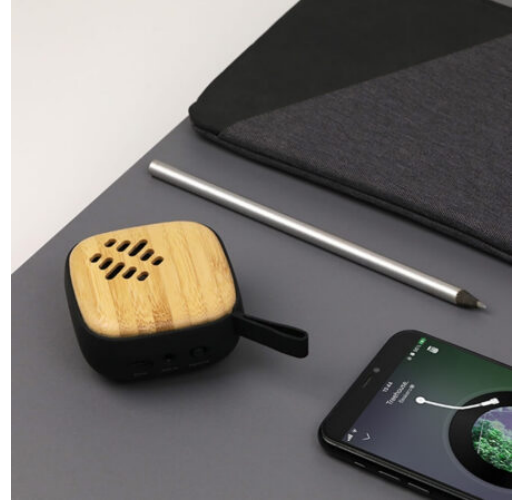

[Ürünü Sitede Gör](#)

**8014 - BLUETOOTH  
SPEAKER**

[Ürünü Sitede Gör](#)

**8013 - BLUETOOTH  
SPEAKER**

[Ürünü Sitede Gör](#)

**8012 - BLUETOOTH  
SPEAKER**

[Ürünü Sitede Gör](#)

**3068 - WIRELESS MOBİL  
ŞARJLI BLUETOOTH  
HOPARLÖR VE LAMBA**