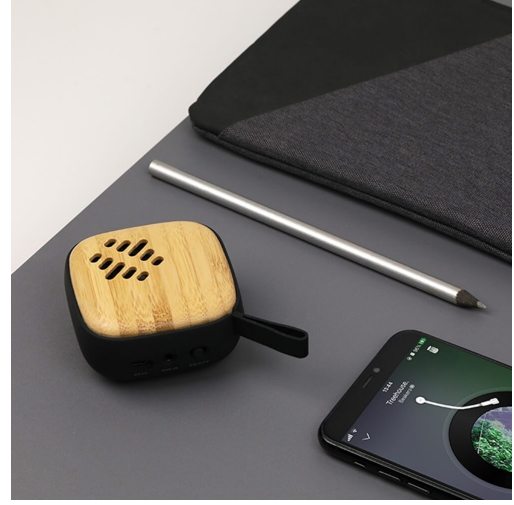

**8012 - BLUETOOTH
SPEAKER**

[Ürünü Sitede Gör](#)