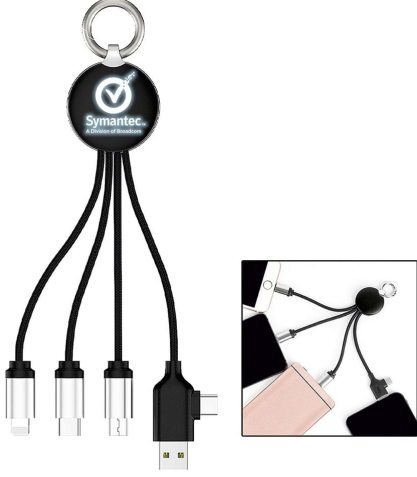

ELEKTRONİK

**5869 - POWERBANK
ORGANIZER HEDİYELİK
SET**

[Ürünü Sitede Gör](#)

**5835 - WIRELESS
MOUSEPAD**

[Ürünü Sitede Gör](#)

**9142 - BLUETOOTH
KULAKLIK**

[Ürünü Sitede Gör](#)

**8230 - ÇOKLU IŞIKLI
KABLO**

[Ürünü Sitede Gör](#)

**8225 - ÇOKLU IŞIKLI
KABLO**

[Ürünü Sitede Gör](#)

**8224 - KUTULU ŞARJ
KABLOSU SETİ**

[Ürünü Sitede Gör](#)

**3028 - POWERBANK
10.000 MAH**

[Ürünü Sitede Gör](#)

**3027 - POWERBANK
10.000 MAH**